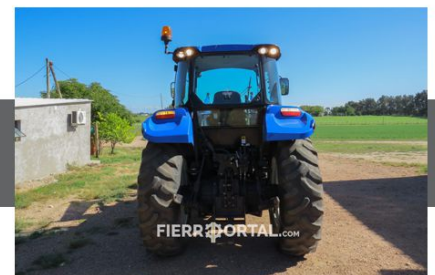

REF. 011.066

TRACTOR CON PALA NEW HOLLAND T6.110 DPTO. CANELONES

USD 56.000
+Comisión

Datos Generales

Marca	New Holland
Modelo	T6.110
Año	2018
Origen	Brasil
Estado	Usado
Horas	2.960 Horas
Pala	Si, MX U408 con pincho y tacho

Motor

Marca	FPT
H.P	110 Hp
Turbo Aspirado	Si
Intercooler	Si
Cilindrada	4.5 L
Filtro de Aire	Elemento de papel y fieltro
Inyección	Bomba rotativa
Cilindros	4 en línea, diésel

Transmisión

Tipo	Power Shuttle
Marchas	12 + 12 Avance 12 Reversa 12
Inversor	Amaroma
Tracción	4x4
Embrague	Multidisco húmedo hidráulico
Freno de mano	Si - Manual

TRACTOR CON PALA

NEW HOLLAND T6.110

DPTO. CANELONES

REF. 011.066

Rodado

Delantero	14-9R24
Trasero	18.4 R34

Rodado Estado de Uso

Delantero	90% Vida útil
Trasero	70% Vida útil

Frenos

Tipo	Discos en baño de aceite
Accionamiento:	Mecánico

Dimensiones de Transporte

Ancho:	2.50 mts
Largo:	4.10 mts
Alto:	2.70 mts
Peso:	5.500 kg

Descripción Técnica**Observaciones**

Tractor New Holland TS6.110 en excelente estado general y con muy pocas horas de uso. Cuenta con motor de gran rendimiento y transmisión confiable, trabajando todo correctamente. Equipado con pala frontal en muy buen estado, instalada hace aproximadamente 1000 horas, lo que le permite realizar tareas de carga y manejo de materiales con gran eficiencia. La máquina se encuentra muy cuidada, firme de estructura y con todos sus componentes funcionando correctamente, pronta para trabajar sin necesidad de realizarle nada.