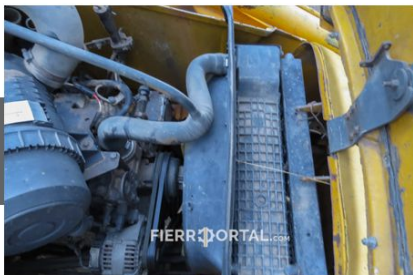

REF. 071.009

RETRO EXCAVADORA JCB 1255

DPTO. CANELONES

USD 28.500
+Comisión

Datos Generales	
Marca	JCB
Numero de Serie	RE38108U197994M
Modelo	1255
Origen	Brasil
Año	1998
Estado	Usado
Horas	14.000 aprox - Con 3.000 Hs de motor Nuevo

RETRO EXCAVADORA

JCB 1255

DPTO. CANELONES

REF. 071.009

Dimensiones de Transporte

Ancho:	2.2 mts
Largo:	7 mts
Alto:	3.5 mts
Peso:	6.000 Kg

Descripción

Observaciones

La retroexcavadora JCB se encuentra en muy buen estado general, con su asiento original en buen estado y bien conservado (para colocarlo), el motor fue hecho a nuevo y presenta un funcionamiento parejo y confiable, todos sus sistemas operan correctamente sin pérdidas de aceite ni hidráulicas, es una máquina firme y lista para trabajar, el reloj de horas se encuentra detenido y requiere revisión, al igual que un fusible del sistema de luces que corta la alimentación, presenta un desgaste leve en los punteros de rueda propio del uso, manteniéndose en condiciones generales muy sanas y operativas para seguir trabajando sin inconvenientes.