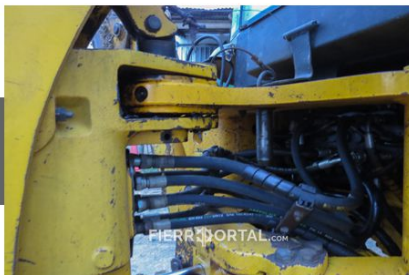

REF. 071.009

RETRO EXCAVADORA JCB 1255

DPTO. CANELONES

USD 28.500
+Comisión

Datos Generales	
Marca	JCB
Numero de Serie	RE38108U197994M
Modelo	1255
Origen	Brasil
Año	1998
Estado	Usado
Horas	14.000 aprox - Con 3.000 Hs de motor Nuevo

RETRO EXCAVADORA

JCB 1255

DPTO. CANELONES

REF. 071.009

Dimensiones de Transporte

Ancho:	2.2 mts
Largo:	7 mts
Alto:	3.5 mts
Peso:	6.000 Kg

Descripción

Observaciones

La retroexcavadora JCB se encuentra en muy buen estado general, con su asiento original en buen estado y bien conservado (para colocarlo), el motor fue hecho a nuevo y presenta un funcionamiento parejo y confiable, todos sus sistemas operan correctamente sin pérdidas de aceite ni hidráulicas, es una máquina firme y lista para trabajar, el reloj de horas se encuentra detenido y requiere revisión, al igual que un fusible del sistema de luces que corta la alimentación, presenta un desgaste leve en los punteros de rueda propio del uso, manteniéndose en condiciones generales muy sanas y operativas para seguir trabajando sin inconvenientes.